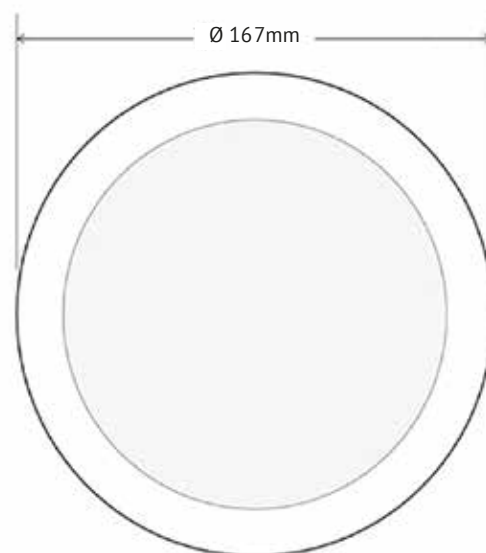

PLAFÓN **EMBUTIDO 12W REDONDO**

Plafón embutido led circular económico en color blanco. Con un ángulo de apertura para ofrecer una iluminación general. Confiere una iluminación general sin reejes. Ideal para sustituir a los tradicionales halógenos. Fácil instalación y libre de mantenimiento. La solución perfecta para crear nuevos ambientes en tu hogar.

MATERIAL
Vidrio

DRIVER
No Aislado

CARACTERÍSTICAS **VARIABLES**

SKU	Potencia	Medida Int.	Medida Ext.	Garantía	Lúmenes	Factor Potencia	Temperatura
2072	12W	142mm	167mm	6 meses	600Lm	0.5	4000K
2073					840Lm		6000K

CARACTERÍSTICAS **GENERALES**

VOLTAJE: 175~265V

MEDIDAS

FORMA DE USO