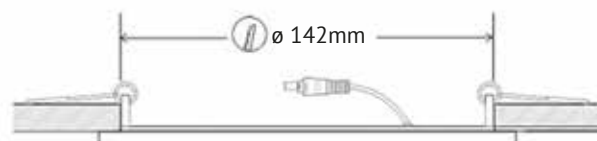

PLAFÓN **EMBUTIDO 12W REDONDO**

Plafón embutido led circular económico en color blanco. Con un ángulo de apertura para ofrecer una iluminación general. Confiere una iluminación general sin reejes. Ideal para sustituir a los tradicionales halógenos. Fácil instalación y libre de mantenimiento. La solución perfecta para crear nuevos ambientes en tu hogar.

CARACTERÍSTICAS **GENERALES**

VOLTAJE: 175~265V

MEDIDAS

FORMA DE USO